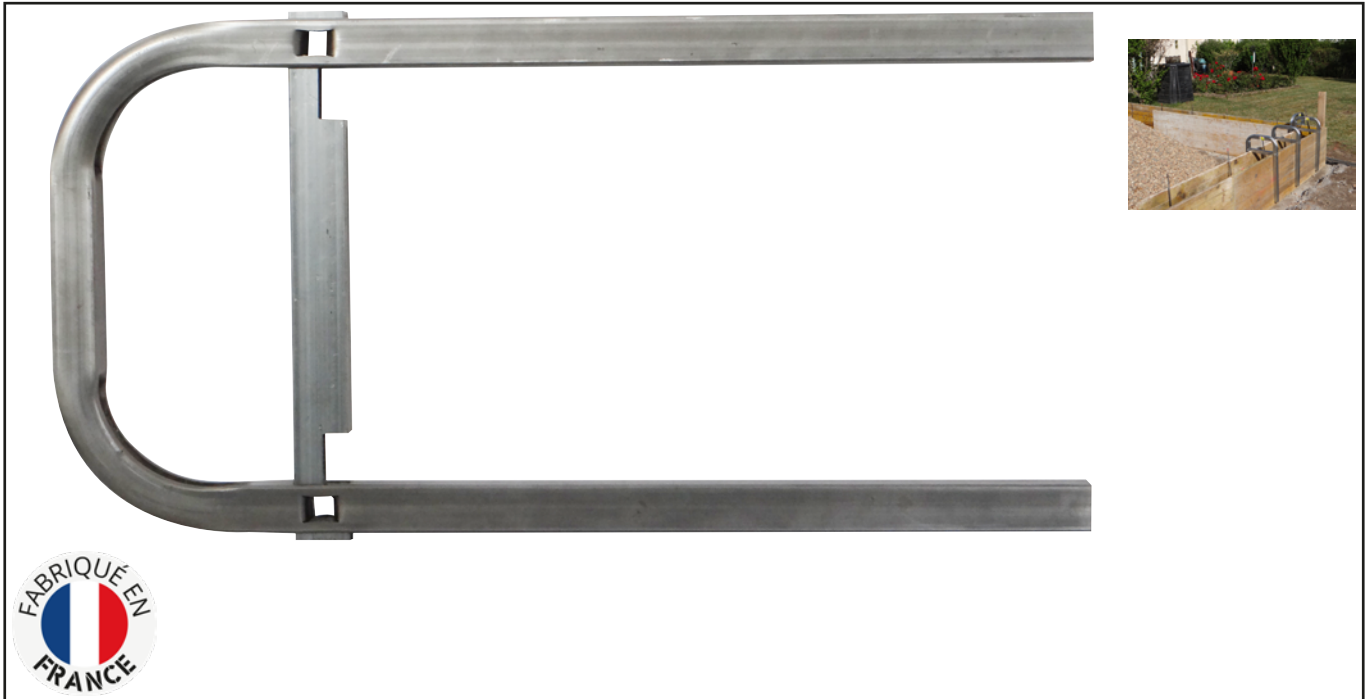

ETRIER DE COFFRAGE SERTI Réf.: 309510

Caractéristiques

Permet la réalisation de coffrage, linteau, dessus de mur, longrine, de largeur 200 mm
 S'utilise avec des panneaux de coffrage de 27 mm
 Assemblage par sertissage, tube carré de 30 mm