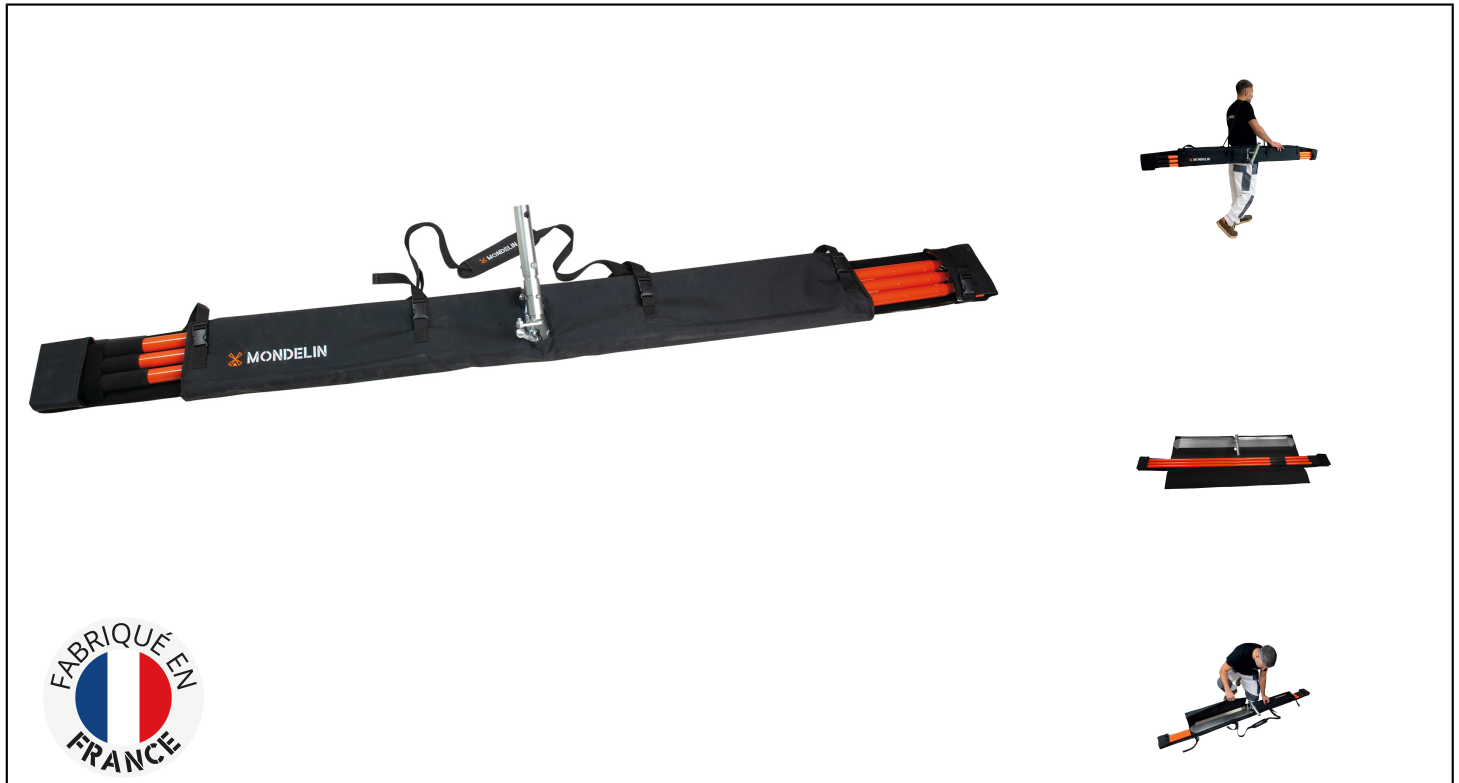

KIT REGLA ARTICULADA + PÉRTIGA EN MALETÍN DE TRANSPORTE Réf.: 304610

Características

Kit de 1 regla articulada de aluminio + 3 pértigas encajables de 2 m en una bolsa de transporte.

UN PRÁCTICO MALETÍN:

- Con una bolsa de transporte que le permite transportar 1 regla con hasta 4 pértigas encajables.
- La hoja está perfectamente protegida.
- La bolsa se adapta tanto a las palas de 100 cm como a las de 150 cm.
- El transporte y el almacenamiento se simplifican.