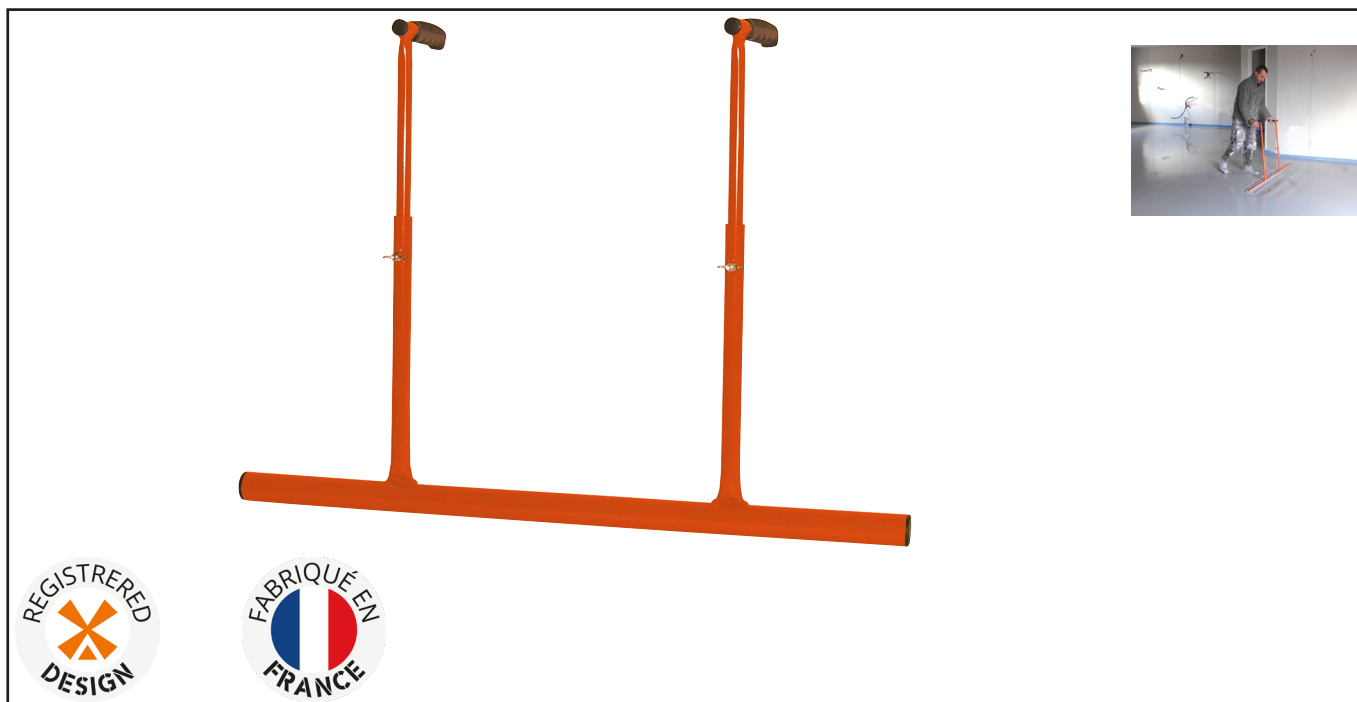

BARRE À DÉBULLER ACIER Réf.: 303270

Caractéristiques

Pour le débullage des chapes liquides

- Conception en acier pour une meilleure pénétration dans la chape
- Ergonomie des poignées pour une bonne prise en main
- Avec 2 poignées réglables et démontables pour faciliter le transport
- Réglable de 63 à 91 cm
- En acier thermolaqué

Données Produits

Dimensions m / Dim. m	 kg	G	Ref.		Code EAN
1	3,9		303270	1	3479133032702
1,50	4,7		303280	1	3479133032801
2	5,7		303290	1	3479133032900

MONDELIN

NOVALIA SAS
 2 rue de Bergognon 42500
 LE CHAMBON FEUGEROLLES
 FRANCE
www.novalia.pro