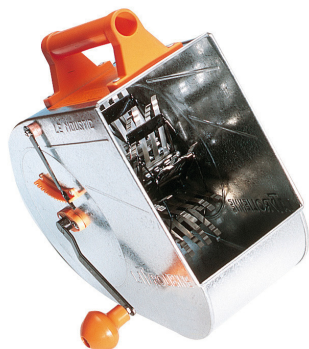

MAȘINĂ DE TENCUIT „LE MOUSTIC®” Réf.: 301210

Caracteristici

Pentru pulverizarea manuală a tencuielii pentru tencuieli cu ciment, mortar sau produse gata preparate

Potrivit pentru suprafețe mici

Ușor de utilizat

Permite o pulverizare uniformă

20 piepteni interschimbabili din oțel inoxidabil

Principiul de expansiune oprită

Rezervor din tablă electrogalvanizată de 0,5 mm

Fereastră cu deschidere mare 132 x 190 mm

Mâner mare pentru o bună prindere

Pârghie pentru reglarea forței de proiectie

Randament ridicat: 100 până la 150 m2 de pete realizate pe zi

Date despre produs

Dim. cm	Ouverture mm / Opening mm	 g	Garantie (nb d'année) / G	Ref.		Code EAN
32x14x27	132 x 190	2300	G2	301210	1	3479133012100