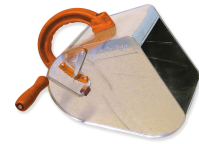

# PIESĂ DE SCHIMB PENTRU MAȘINA DE TENCUIT „LA GUÊPE®”. Réf.: **301181**

## Caracteristici

Piepteni metalici cu arc albăstrit. 950 g. Pentru mașina de tencuit La Guêpe.