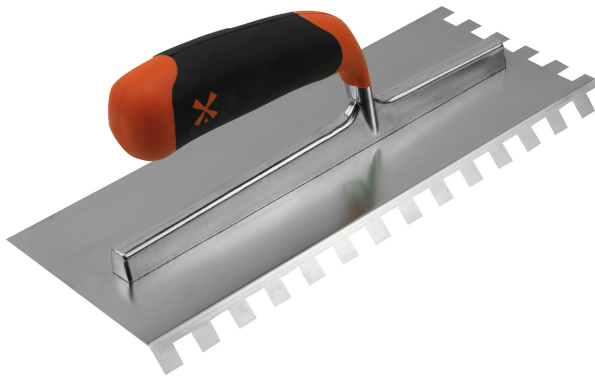

## LLANA DENTADA CUADRADA 10 X 10 X 10 HOJA 45°

Réf.: **236661**

### Características

Control que limita los TME

Una hoja doblada a 45 pulgada

- Permite aplicar el pegamento sin necesidad de romper la muñeca
- También facilita el acceso a espacios reducidos en renovación (por ejemplo, bajo un radiador)

Una armazón profesional

- Armazón de aluminio
- Nuevo mango bimaternal
- 28x12cm

### Datos del producto

Teeth mm	L x l cm	Blade thickness mm	 g	G	ArtikelNr.		EAN Code
10 x 10 x 10	28 x 12	0,6			236661		3479132366617

**NOVALIA SAS** 2 rue de Bergognon 42500 LE CHAMBON F. FRANCE - [www.novalia.pro](http://www.novalia.pro)