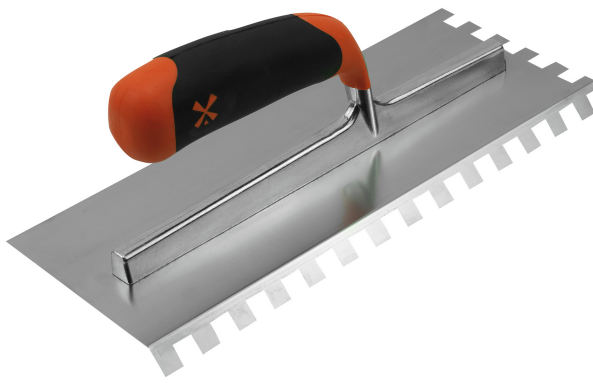

## GLUE SPREADER - BIMATERIAL HANDLE - SQUARE TEETH - 45° BENT BLADE Réf.: 236661

### Characteristics

Ergonomic handling

A BLADE BENT AT 45

- Enables glue to be applied without breaking the wrist
- Also makes it easier to access confined spaces in renovation work (e.g. under a radiator)

A PROFESSIONAL FRAME

- Aluminium frame
- New bi-material handle
- 28x12cm

### Product data

Denture mm / Teeth mm	L x l cm	Épaisseur de lame mm / Blade thickness mm	 g	Garantie (nb d'année) / G	Ref.		Code EAN
10 x 10 x 10	28 x 12	0,6			236661		3479132366617

**NOVALIA SAS** 2 rue de Bergognon 42500 LE CHAMBON F. FRANCE - [www.novalia.pro](http://www.novalia.pro)  
**PEDDINGHAUS** Handwerkzeuge In der Graslake 35 58332 Schwelm DEUTSCHLAND - [www.peddinghaus.de](http://www.peddinghaus.de)  
**NOVALIA SA** Str. Narciselor nr.50 500251 - Braşov ROMÂNIA [www.mob-ius.ro](http://www.mob-ius.ro)  
**NOVALIA ESPAÑA** Portuetxe 51, of.204 20018 San Sebastián