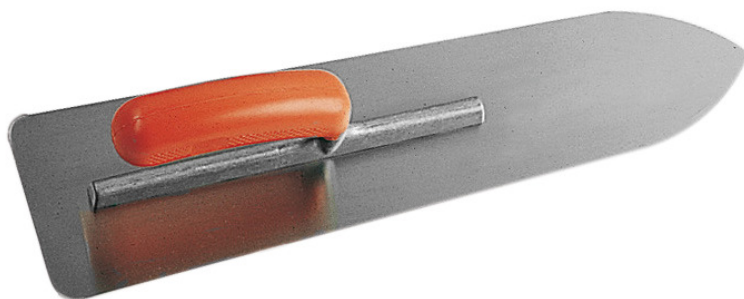

GLETIERĂ INOX MODEL FLAMAND, VÂRF TIP FOCOS, CU MÂNER TIP BANANĂ Réf.: 233241

Caracteristici

Gletieră model Flamand pentru netezirea șapelor cu o singură mână

CALITATE PROFESIONALĂ

- Lama are colțuri rotunjite pentru a nu lăsa urme
- Vârf teșit pentru netezirea colțurilor
- Montură rezistentă din aluminiu
- Mâner ergonomic din plastic în formă de banană
- Lamă din oțel inoxidabil cu grosimea de 1 mm

Se livrează cu o husă de protecție pentru lamă și pentru agățare

Date despre produs

L x l cm	 g	Garantie (nb d'année) / G	Ref.		Code EAN
45 x 12 / 9	537	2	233241	1	3479132332414
55 x 12 / 9	616	2	233251	1	3479132332513