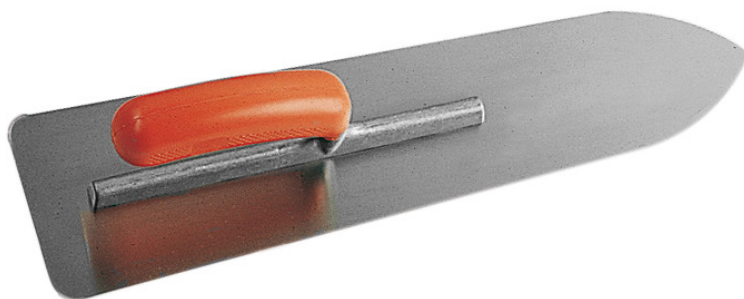

GLETIERĂ INOX MODEL FLAMAND, VÂRF TIP FOCOS, CU MÂNER TIP BANANĂ Réf.: 233241

Caracteristici

Gletieră model Flamand pentru netezirea șapelor cu o singură mână

CALITATE PROFESIONALĂ

- Lama are colțuri rotunjite pentru a nu lăsa urme
- Vârf teșit pentru netezirea colțurilor
- Montură rezistentă din aluminiu
- Mâner ergonomic din plastic în formă de banană
- Lamă din oțel inoxidabil cu grosimea de 1 mm

Se livrează cu o husă de protecție pentru lamă și pentru agățare

Date despre produs

Abmessungen cm	Artikelnr.	EAN Code
45 x 12 / 9	233241	3479132332414
55 x 12 / 9	233251	3479132332513

NOVALIA SAS 2 rue de Bergognon 42500 LE CHAMBON F.
FRANCE - www.novalia.pro