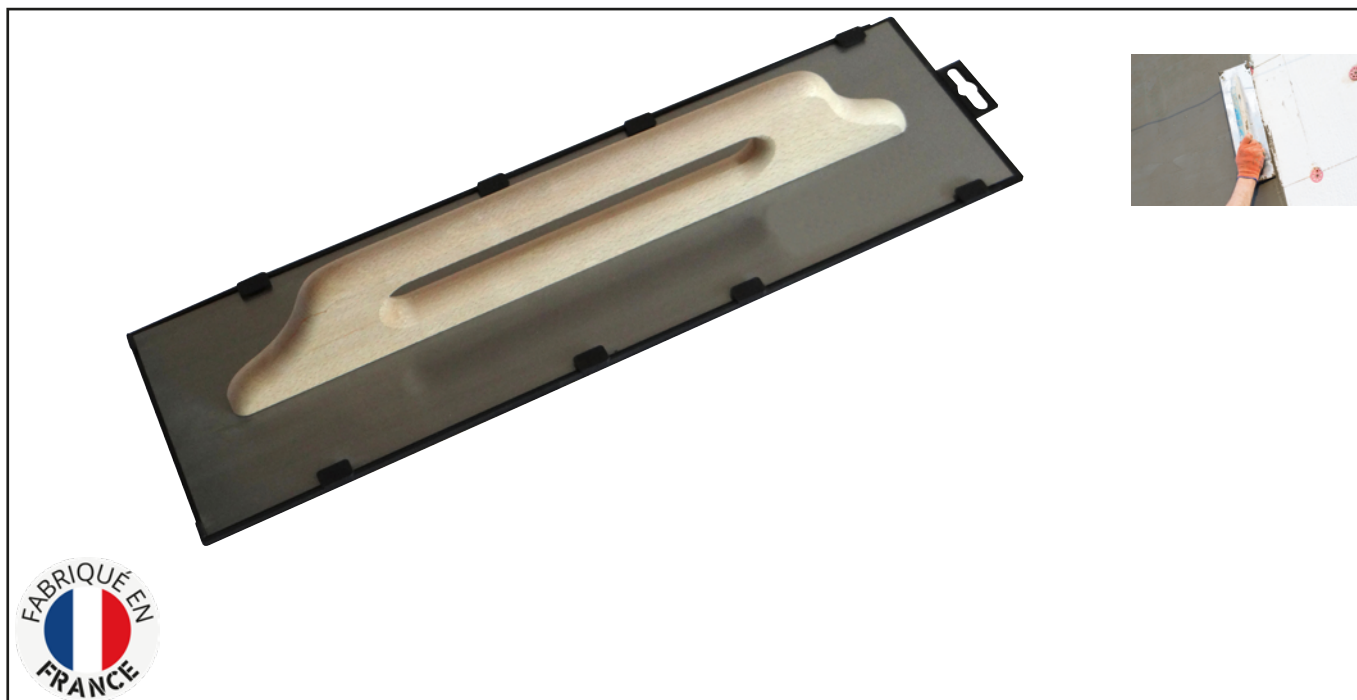

TWO-HANDED SPREADER - BEVELLED STAINLESS STEEL BLADE - SWISS-STYLE WOODEN HANDLE Réf.: 233111

Caracteristics

Swiss shape trowel
 Wooden handle
 0.7 mm thick stainless steel blade, beveled

Product data

Abmessungen cm	Blade	blade biseautée mm	Steel blade	Blade thickness mm	 g	G	Artikelnr.		EAN Code
50 x 14	Inox	biseautée		0,7	736		233111	3	3479132331110
50 x 14	Acier			0,7	733		233104	3	3479132331042