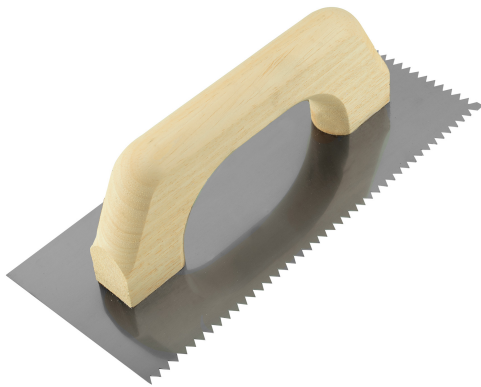

GLUE SPREADER - ISOCELE TEETH - SPANISH-STYLE WOODEN HANDLE Réf.: **231881**

Characteristics

Stainless steel blade with isosceles teeth on both sides, thickness 0.6 mm
Closed wooden handle
28x12cm

Product data

Denture mm / Teeth mm	L x l cm	Épaisseur de lame mm / Blade thickness mm	 g	Garantie (nb d'année) / G	Ref.		Code EAN
6 x 6	28 x 12	0,6	325		231881	5	3479132318814

NOVALIA SAS 2 rue de Bergognon 42500 LE CHAMBON F.
FRANCE - www.novalia.pro
PEDDINGHAUS Handwerkzeuge In der Graslake 35
58332 Schwelm DEUTSCHLAND - www.peddinghaus.de
NOVALIA SA Str. Narciselor nr.50 500251 - Braşov ROMÂNIA
www.mob-ius.ro
NOVALIA ESPAÑA Portuetxe 51, of.204 20018 San Sebastián