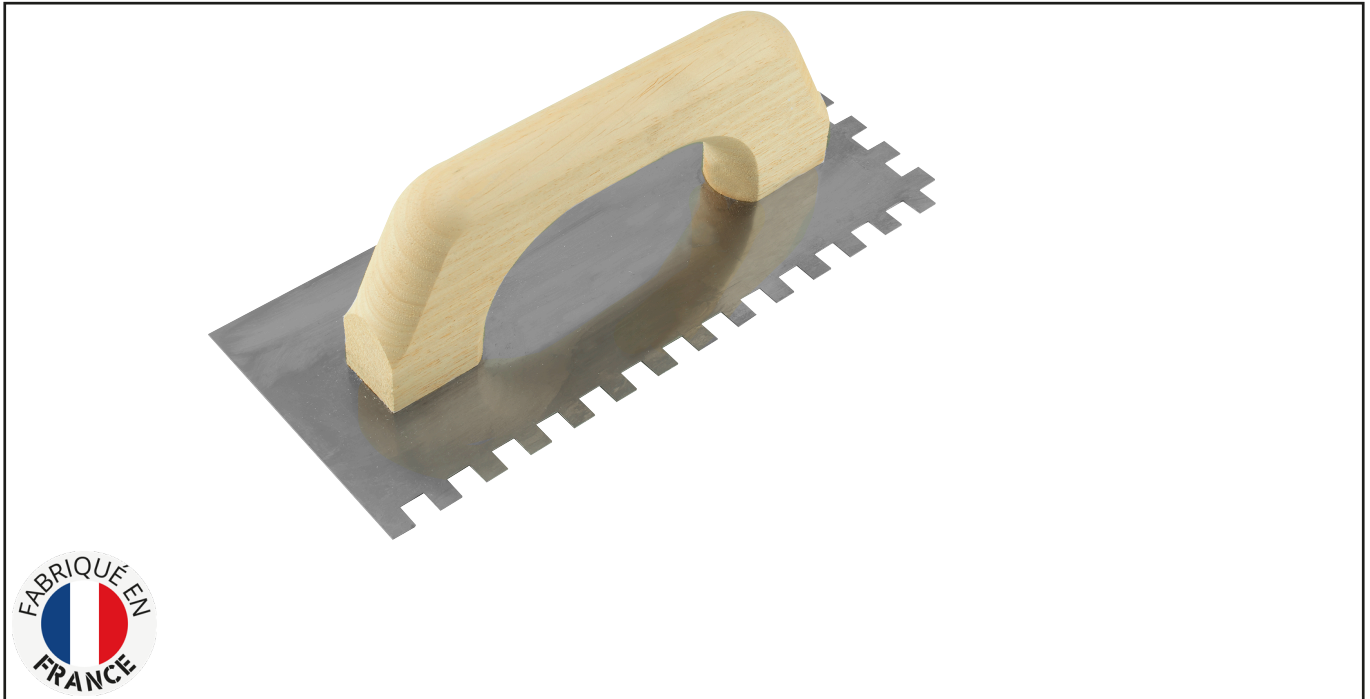

## PLATOIR ESPAGNOL DENTÉ CARRÉ Réf.: 231861

### Caractéristiques

Lame inox avec denture carrée des 2 côtés, d'épaisseur 0,6 mm  
 Poignée en bois fermée  
 28 x 12 cm