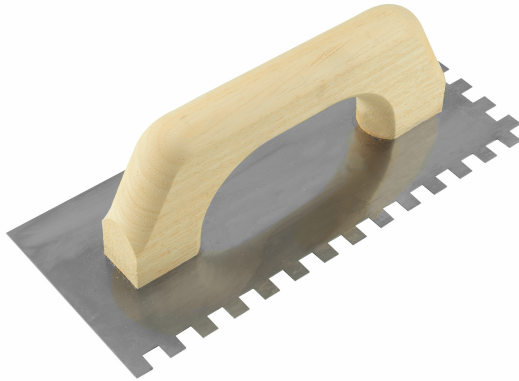

LLANA MANGO MADERA DENTADA CUADRADO Réf.: 231861

Características

Hoja de acero inoxidable con dentado cuadrado en ambos lados, espesor 0,6 mm
Mango de madera cerrado
28 x 12 cm

Datos del producto

Teeth mm		Blade thickness mm	 g	G		
6 x 6 x 6	28 x 12	0,6	325		5	3479132318616
8 x 8 x 8	28 x 12	0,6	325		5	3479132318913
10 x 10 x 10	28 x 12	0,6	325		5	3479132318715