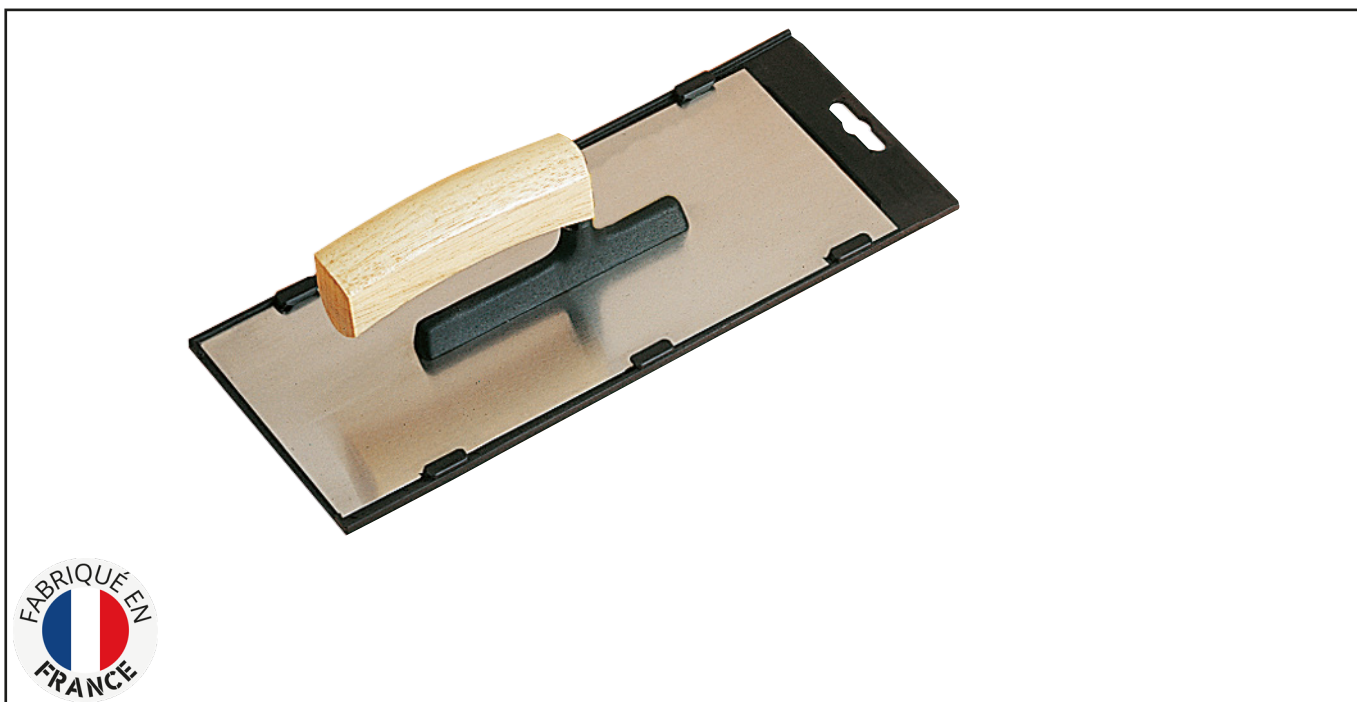

SPREADER - FIBERGLASS MOUNTING - STAINLESS STEEL BLADE - WOODEN HANDLE Réf.: **231811**

Characteristics

Wooden handle «Alsace» shape
Stainless steel blade
Fiberglass frame

Product data

Abmessungen cm	Blade thickness mm	 g	G	Artikelnr.		EAN Code
28 x 12	0,6	301		231811	3	3479132318111