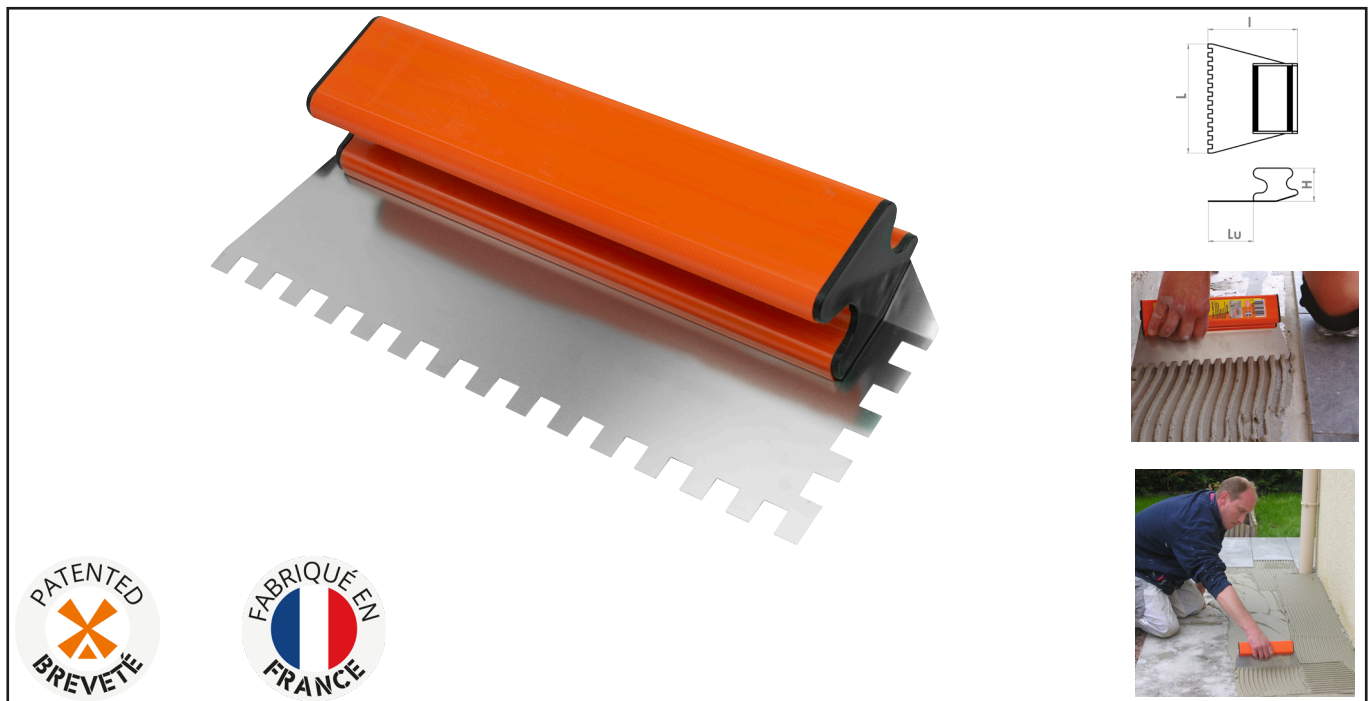

## ERGOLAME® DENTÉ 30 CM Réf.: 227800

### Caractéristiques

Pour l'encollage de carreaux et faïences

La poignée a été développée en collaboration avec nos artisans partenaires pour apporter une ergonomie adaptée à l'encollage des carreaux

La lame est pliée pour une meilleure résistance

La lame entièrement dégagée pour une bonne prise en main et un nettoyage facile

Les lames sont interchangeables facilement grâce à la clé de serrage logée dans l'outil. Il est très simple de choisir la monture adaptée à son besoin, en ne conservant qu'une seule poignée.

Lame inox dentée 120 mm, épaisseur 0,6 mm. Dépassement du manche : 60 mm.