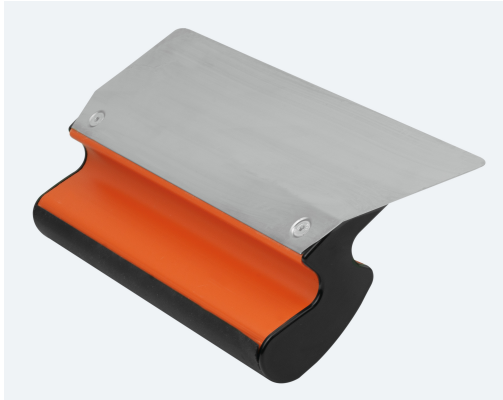

LAME DE SCHIMB ERGOLAME® PENTRU NETEZIRE

Réf.: **227501**

Caracteristici

Lamă de schimb Ergolame pentru netezire
Grosime 0,6 mm
Lamă ușor de schimbat datorită unei chei incluse în mâner.

Date despre produs