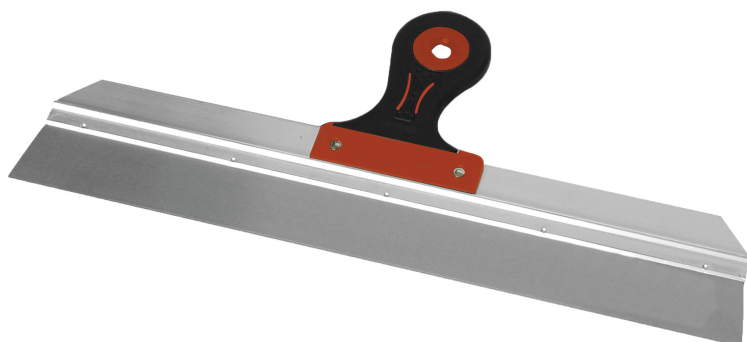

# ȘPACLURI PENTRU ACOPERIRI GROSIERE CU MÂNER BIMATERIAL Réf.: 226500

## Caracteristici

Lamă din oțel inoxidabil  
Grosime: 0,6 mm  
Armătură din aluminiu  
Mâner bimaterial