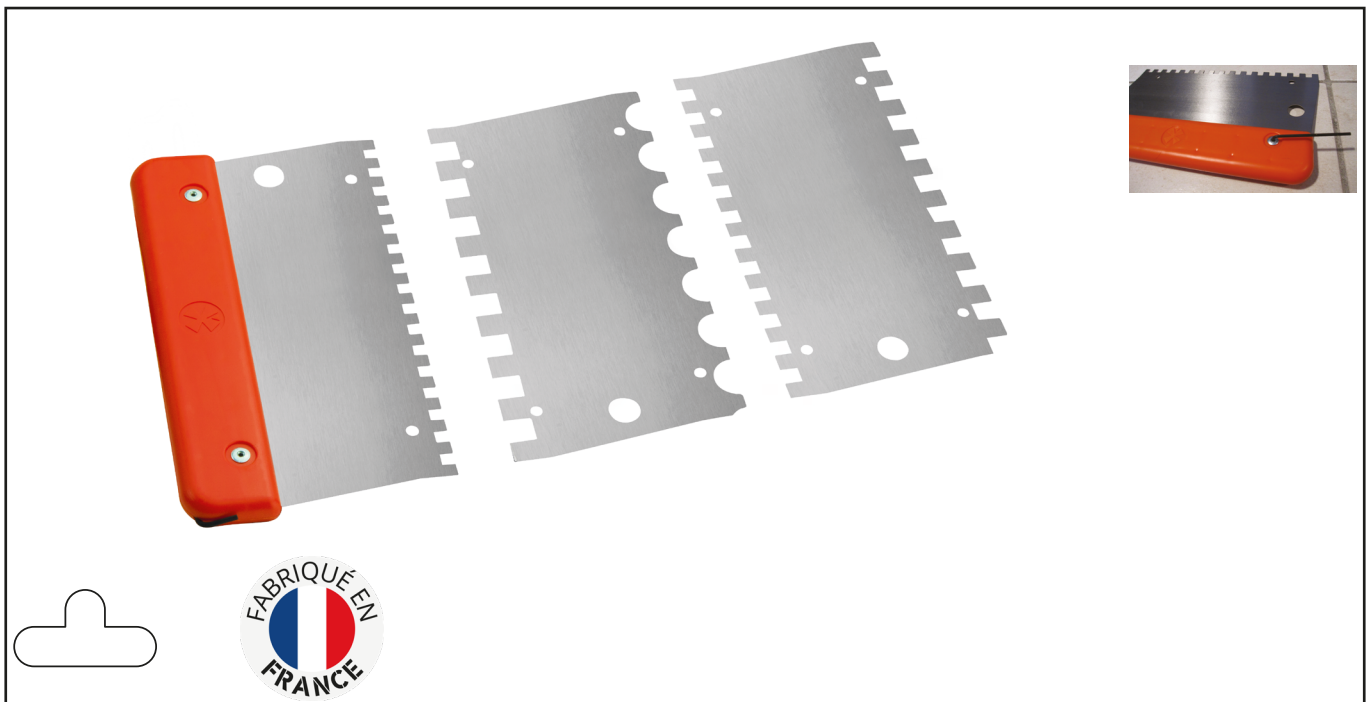

## KIT PEIGNES À COLLE 6 DENTURES Réf.: 225201

### Caractéristiques

Kit de peigne à colle avec 1 monture et 6 dentures

Lames interchangeables

- Pour l'encollage des carreaux de 10 x 30 cm à 60 x 60 cm en simple encollage,
- Lames interchangeables et réversibles : 3 lames = 6 dentures,
- Dentures : pointue 8 x 9 mm / carrée 6 x 6 x 6 mm, 8 x 8 x 8 mm, 10 x 10 x 10 mm, 12 x 12 x 12 mm / demi-ronde,
- Lames interchangeables grâce à la clé de démontage incluse sur le côté de la poignée,
- Lames en acier,
- Poignée plastique pour protection de la main lors de la pose.