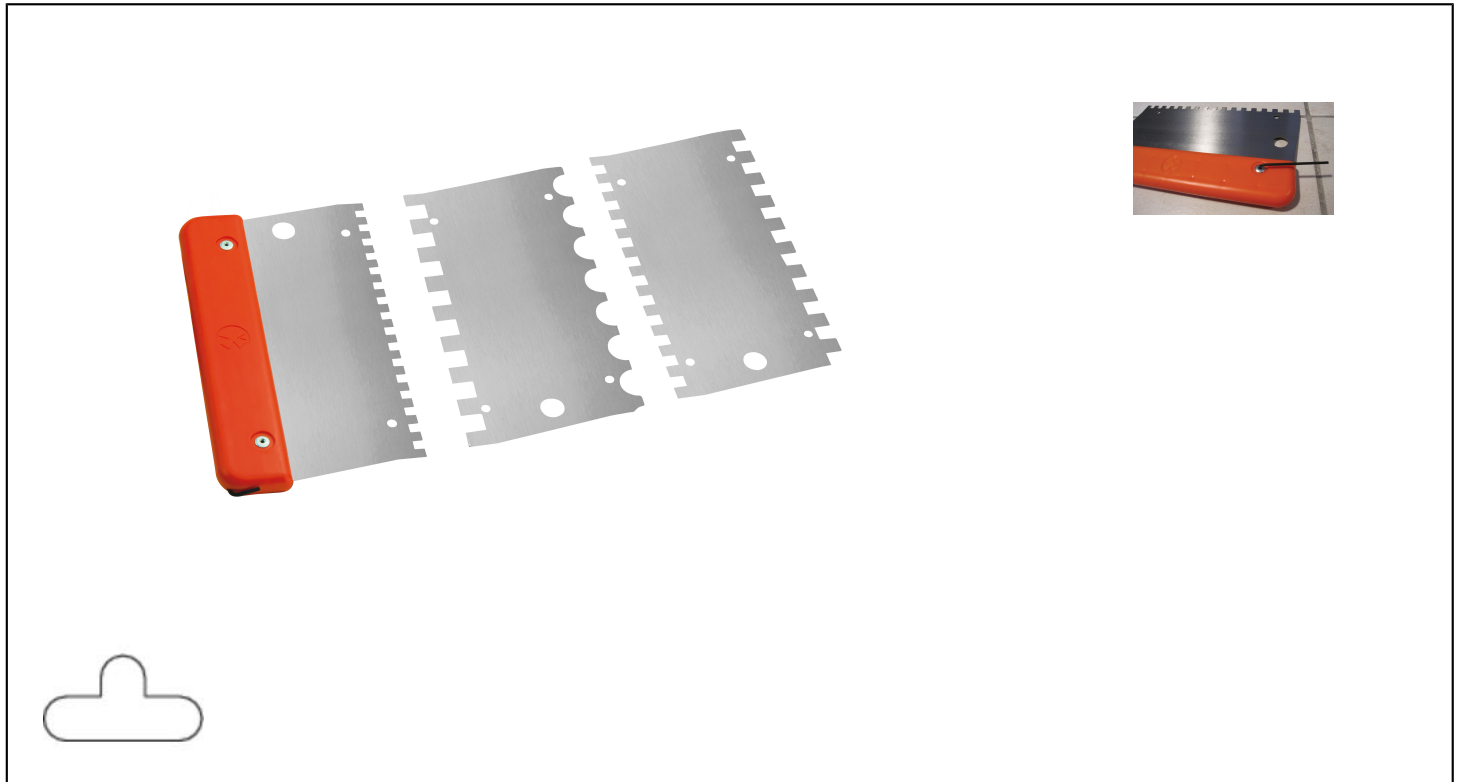

## KIT ESPATULA DE ENCOLAR : 6 DENTADOS Réf.: 225201

### Características

Kit de espátula de encolar con 1 armazón y 6 dientes

Hojas intercambiables

- Para encolar baldosas de 10 x 30 cm a 60 x 60 cm,
- Hojas intercambiables y reversibles: 3 hojas = 6 dientes,
- Dientes: puntiagudo 8 x 9 mm / cuadrado 6 x 6 x 6 mm, 8 x 8 x 8 mm, 10 x 10 x 10 mm, 12 x 12 x 12 mm / media caña,
- Hojas intercambiables gracias a la llave de extracción incluida en el lateral del mango,
- Hojas de acero,
- Mango de plástico para proteger la mano durante el montaje.