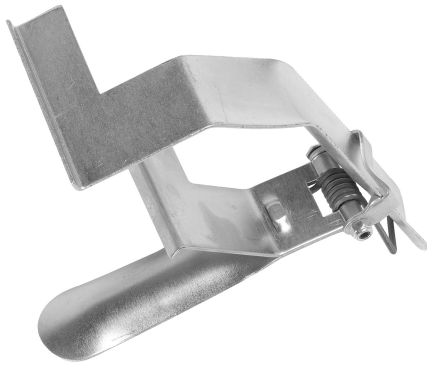

SET 2 CLEME PENTRU CONSTRUCȚII Réf.: **203120**

## Caracteristici

Permite fixarea plăcilor gips-carton sau a pereților de cărămidă pe riglă în perioada de îmbinare.  
Poate fi folosit împreună cu rigla telescopică cu cablu, rigla cu pedală sau rigla pătrată de 50 x 50 mm  
Ajustare prindere: 0 până la 15 cm