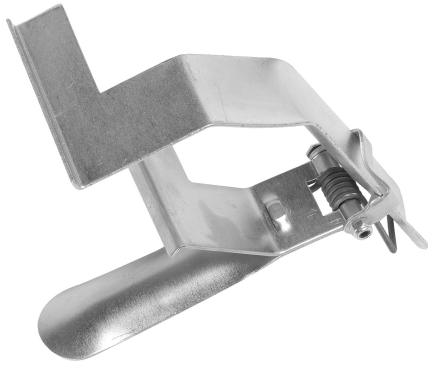

## 2 PINZAS DE CONSTRUCCIÓN Réf.: 203120

### Características

Bloquea el ladrillo o la baldosa de yeso contra la regla mientras la junta fragua  
 Puede utilizarse con la regla de cuerda telescópica, la regla de construcción accionada por pedal o la regla cuadrada de 50 x 50 mm  
 Rango de apriete: de 0 a 15 cm