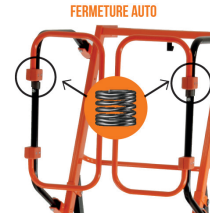

SCARĂ DE SIGURANȚĂ GARDIA CU BALUSTRADE CU ARC DE SIGURANȚĂ - 140CM Réf.: **202190**

Date despre produs

Max working height cm

340

Artikelnr.

202190

EAN Code

3479132021905