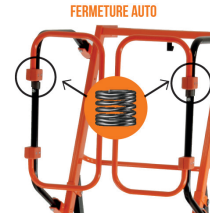

SCARĂ DE SIGURANȚĂ GARDIA CU BALUSTRADE CU ARC DE SIGURANȚĂ - 110CM Réf.: **202180**

Date despre produs

Max working height cm

310

Artikelnr.

202180

EAN Code

3479132021806