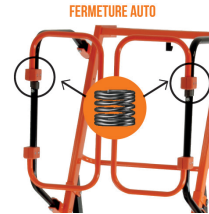

SCARĂ DE SIGURANȚĂ GARDIA CU BALUSTRADE CU ARC DE SIGURANȚĂ - 90CM Réf.: **202170**

Date despre produs

Max working height cm	Artikelnr.	EAN Code
290	202170	3479132021707