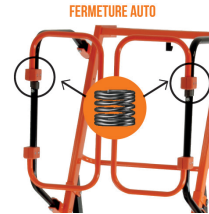

SCARĂ DE SIGURANȚĂ GARDIA CU BALUSTRADE CU ARC DE SIGURANȚĂ - 70CM Réf.: **202160**

Date despre produs

Max working height cm

270

Artikelnr.

202160

EAN Code

3479132021608