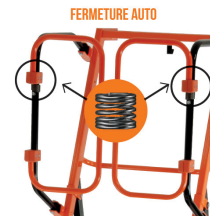

SCARĂ DE SIGURANȚĂ GARDIA CU BALUSTRADE CU ARC DE SIGURANȚĂ - 50CM Réf.: **202150**

Date despre produs

Max working height cm

250

Artikelnr.

202150

EAN Code

3479132021509