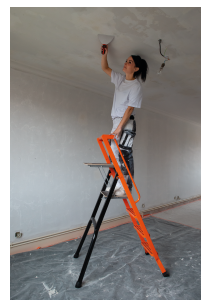

O SCĂRĂ PRACTICĂ DE ZI DE ZI

- Un suport de scule integrat, indestructibil, care vă permite să aveți toate uneltele la îndemână
- Un raft pentru instrumente de 32 x 30 cm, foarte practic pentru depozitarea cutiei cu scule
- Utilă și în spații mici deoarece permite trecerea peste obstacole de max. 54 cm h (ex. vas de toaletă).
- Excelentă aderență și anti-derapanță a încălțămintei datorită treptelor tip grilaj, cu multe striății.

O SCĂRĂ STABĂ ȘI SIGURĂ PENTRU ACCES LA ÎNĂLȚIME

- Rampa securizată se folosește la cățărare ca balustradă și la utilizare, ca pavază
- Trepte late și adanci, 9 x 37 cm, turnate din aluminiu și antiderapante pentru un confort sporit. Sunt ușor de curățat.
- O platformă de lucru din placaj antiderapant
- Tamponare antiderapante care inconjoară picioarele scării pentru o stabilitate perfectă
- O blocare mecanică dubla la deschidere, prin agatarea raftului și susținerea montanților. Poziția deschisă este blocată pentru a preveni ridicarea în timpul mișcării
- O formă evazată pe partea montată pentru mai multă stabilitate

VERSIUNE NOUĂ:

SUPORT DE SCULE DIN ALUMINIU INTEGRAT

Pentru a avea uneltele la îndemână >> Unbreakable

RAMPĂ DE ACCES XXL

Pentru a face urcarea mai sigură și pentru a oferi confort >> Mai multă siguranță

O MASĂ SUPORT DE SCULE

Cu o zonă de îndepărtare a șuruburilor >> Practic

O GAMĂ COMPLETĂ

- 70cm - 90cm - 110cm - 140cm
- Sarcina maximă: 150 kg

NOVALIA SAS 2 rue de Bergognon 42500 LE CHAMBON F.
FRANCE - www.novalia.pro

PEDDINGHAUS Handwerkzeuge In der Graslake 35
58332 Schwelm DEUTSCHLAND - www.peddinghaus.de

NOVALIA SA Str. Narciselor nr.50 500251 - Brașov ROMÂNIA
www.mob-ius.ro

NOVALIA ESPAÑA Portuete 51, of.204 20018 San Sebastián