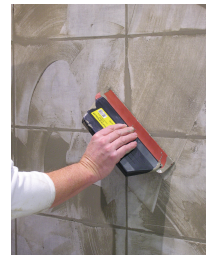

RACLETĂ FAIANȚAR CU MÂNER PVC Réf.: 161300

Caracteristici

Pentru finisarea rosturilor plăcilor de faianță
Mâner ergonomic din polistiren pentru un confort de lucru sporit
Lamă din cauciuc dur de 28 cm

Date despre produs

L cm	g	Garantie (nb d'année) / G	Ref.		Code EAN
28	196		161300	1	3479131613002