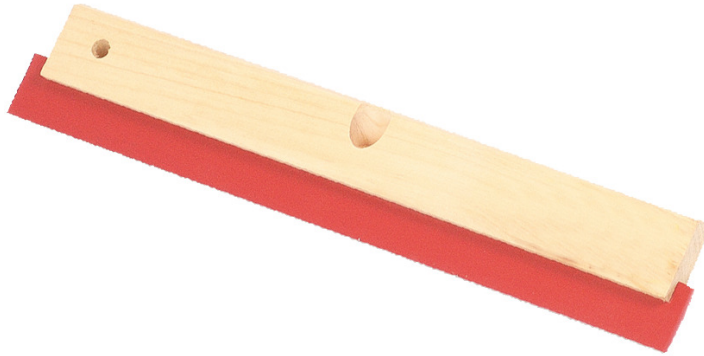

RACLETA CAUCUC 44 CM Réf.: 161220**Caracteristici**

Utilizare: Pentru finisarea rosturilor de gresie. Mâner din lemn. Lungime 44 cm.

**Date despre produs**

L cm	Ref.	Garantie (nb d'année) / G	 g	Code EAN	
44	161220		410	3479131612203	1