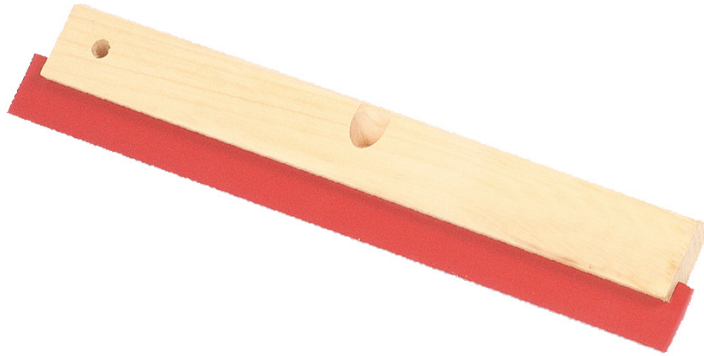

RACLETA CAUCIUC 44 CM Réf.: 161220**Caracteristici**

Utilizare: Pentru finisarea rosturilor de gresie. Mâner din lemn. Lungime 44 cm.

**Date despre produs****L cm**

44

Artikelnr.

161220

EAN Code

3479131612203