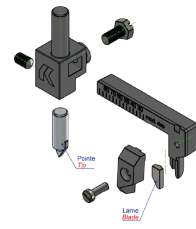

PERFORATOR PLĂCI CERAMICE Réf.: **155828**

## Caracteristici

Permite găurirea și perforarea plăcilor ceramice, fără a le sparge  
 Poate fi montat pe burghie și arborele cotit pentru găurirea plăcilor  
 Cu vârf și lamă din carbură de tungsten, interschimbabile  
 Tijă rotundă, se potrivește pe burghie  
 Diametru minim de găurire: 26 mm  
 Diametrul maxim de găurire: 100 mm