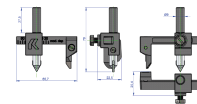

PERFORATOR PLĂCI CERAMICE Réf.: **155828**

## Caracteristici

Permite găurirea și perforarea plăcilor ceramice, fără a le sparge  
 Poate fi montat pe burghie și arborele cotit pentru găurirea plăcilor  
 Cu vârf și lamă din carbură de tungsten, interschimbabile  
 Tijă rotundă, se potrivește pe burghie  
 Diametru minim de găurire: 26 mm  
 Diametrul maxim de găurire: 100 mm