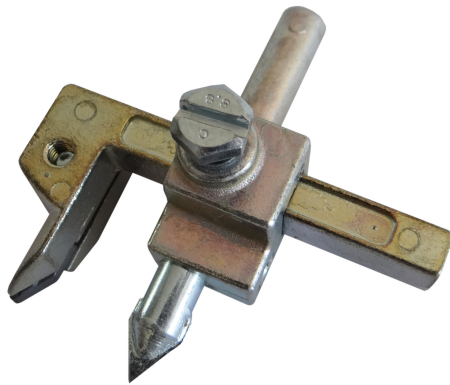

PERFORATOR PLĂCI CERAMICE Réf.: **155828**

## Caracteristici

Permite găurirea și perforarea plăcilor ceramice, fără a le sparge  
 Poate fi montat pe burghie și arborele cotit pentru găurirea plăcilor  
 Cu vârf și lamă din carbură de tungsten, interschimbabile  
 Tijă rotundă, se potrivește pe burghie  
 Diametru minim de găurire: 26 mm  
 Diametrul maxim de găurire: 100 mm