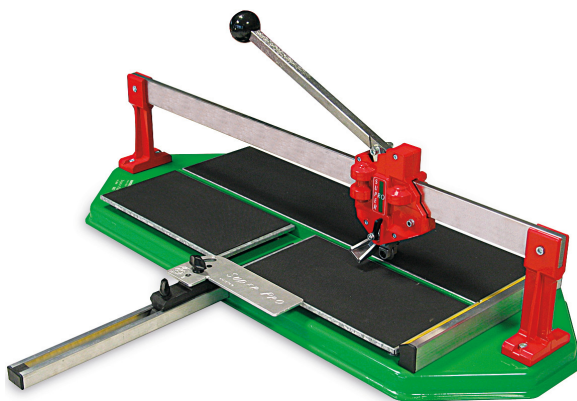

DISPOZITIV DE TĂIAT PLĂCI CERAMICE SUPER PRO 900

Réf.: **155550**

Caracteristici

Dispozitiv profesional pentru tăiere plăci ceramice

- Pentru tăieri drepte și diagonale
- Lungime de tăiere de până la 90 cm
- 9 rulmenți cu bile pentru o precizie de tăiere excelentă
- Cu pătrat lateral pentru citire directă în tăieturi drepte și diagonale
- Extrem de robust
- Ușor de utilizat

Date despre produs

Longueur de coupe cm / Length of cut cm	Coupe diagonale cm / Diagonal cut cm	Épaisseur de coupe mm / Cut thickness mm	Ø molette mm / Cutting wheel Ø mm	kg	Garantie (nb d'année) / G	Ref.		Code EAN
90	63 x 63	5 - 19	22 x 6,1 x 4,7	22		155550	1	3479131555500