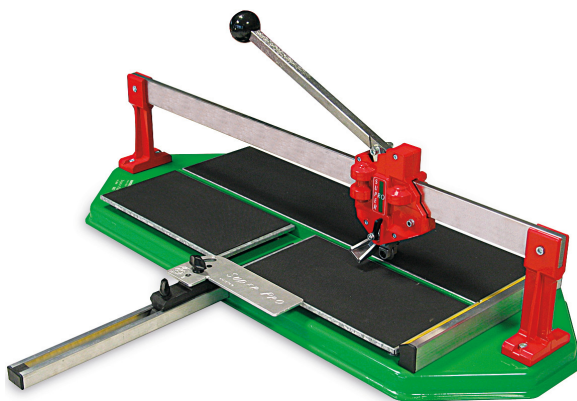

DISPOZITIV DE TĂIAT PLĂCI CERAMICE SUPER PRO 750

Réf.: **155540**

Caracteristici

Dispozitiv profesional pentru tăiere plăci ceramice

- Pentru tăieri drepte și diagonale
- Lungime de tăiere de până la 75 cm
- 9 rulmenți cu bile pentru o precizie de tăiere excelentă
- Cu pătrat lateral pentru citire directă în tăieturi drepte și diagonale
- Extrem de robust
- Ușor de utilizat

Date despre produs

Longueur de coupe cm / Length of cut cm	Coupe diagonale cm / Diagonal cut cm	Épaisseur de coupe mm / Cut thickness mm	Ø molette mm / Cutting wheel Ø mm	kg	Garantie (nb d'année) / G	Ref.		Code EAN
75	52 x 52	5 - 19	22 x 6,1 x 4,7	19		155540	1	3479131555401