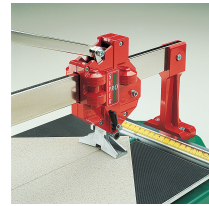

DISPOZITIV DE TĂIAT PLĂCI CERAMICE SUPER PRO 750

Réf.: **155540**

Caracteristici

Dispozitiv profesional pentru tăiere plăci ceramice

- Pentru tăieri drepte și diagonale
- Lungime de tăiere de până la 75 cm
- 9 rulmenți cu bile pentru o precizie de tăiere excelentă
- Cu pătrat lateral pentru citire directă în tăieturi drepte și diagonale
- Extrem de robust
- Ușor de utilizat

Date despre produs

Longueur de coupe cm / Length of cut cm	Coupe diagonale cm / Diagonal cut cm	Épaisseur de coupe mm / Cut thickness mm	Ø molette mm / Cutting wheel Ø mm	kg	Garantie (nb d'année) / G	Ref.		Code EAN
75	52 x 52	5 - 19	22 x 6,1 x 4,7	19		155540	1	3479131555401