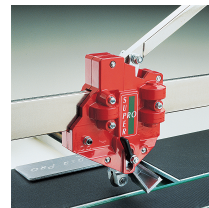

DISPOZITIV DE TĂIAT PLĂCI CERAMICE SUPER PRO 750

Réf.: **155540**

Caracteristici

Dispozitiv profesional pentru tăiere plăci ceramice

- Pentru tăieri drepte și diagonale
- Lungime de tăiere de până la 75 cm
- 9 rulmenți cu bile pentru o precizie de tăiere excelentă
- Cu pătrat lateral pentru citire directă în tăieturi drepte și diagonale
- Extrem de robust
- Ușor de utilizat

Date despre produs

Longueur de coupe cm / Length of cut cm	Coupe diagonale cm / Diagonal cut cm	Épaisseur de coupe mm / Cut thickness mm	Ø molette mm / Cutting wheel Ø mm	kg	Garantie (nb d'année) / G	Ref.		Code EAN
75	52 x 52	5 - 19	22 x 6,1 x 4,7	19		155540	1	3479131555401