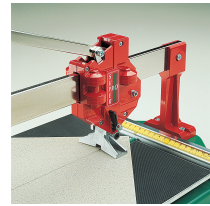

CORTADORA DE BALDOSAS SUPER PRO 750 Réf.: 155540

Características

Cortadora de baldosas profesional

- Para cortes rectos y diagonales
- Longitudes de corte de hasta 75 cm
- 9 rodamientos de bolas para una excelente precisión de corte
- Con soporte lateral para lectura directa en cortes rectos y diagonales
- Extremadamente robusto
- Fácil de usar

Datos del producto

Longueur de coupe cm / Length of cut cm	Coupe diagonale cm / Diagonal cut cm	Épaisseur de coupe mm / Cut thickness mm	Ø molette mm / Cutting wheel Ø mm	kg	Garantie (nb d'année) / G	Ref.		Code EAN
75	52 x 52	5 - 19	22 x 6,1 x 4,7	19		155540	1	3479131555401