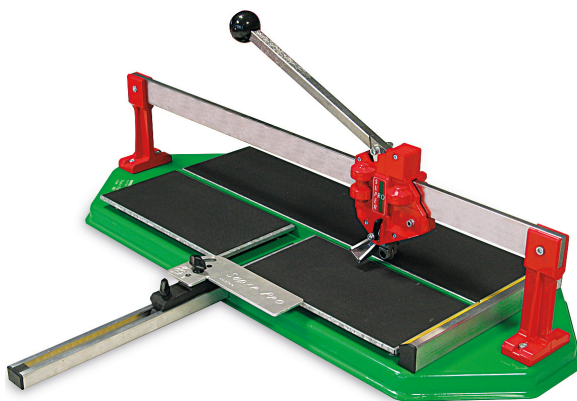

CORTADORA DE BALDOSAS SUPER PRO 750 Réf.: 155540

Características

Cortadora de baldosas profesional

- Para cortes rectos y diagonales
- Longitudes de corte de hasta 75 cm
- 9 rodamientos de bolas para una excelente precisión de corte
- Con soporte lateral para lectura directa en cortes rectos y diagonales
- Extremadamente robusto
- Fácil de usar

Datos del producto

Longueur de coupe cm / Length of cut cm	Coupe diagonale cm / Diagonal cut cm	Épaisseur de coupe mm / Cut thickness mm	Ø molette mm / Cutting wheel Ø mm	kg	Garantie (nb d'année) / G	Ref.		Code EAN
75	52 x 52	5 - 19	22 x 6,1 x 4,7	19		155540	1	3479131555401