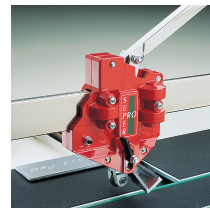

CORTADORA DE BALDOSAS SUPER PRO 750 Réf.: 155540

Características

Cortadora de baldosas profesional

- Para cortes rectos y diagonales
- Longitudes de corte de hasta 75 cm
- 9 rodamientos de bolas para una excelente precisión de corte
- Con soporte lateral para lectura directa en cortes rectos y diagonales
- Extremadamente robusto
- Fácil de usar

Datos del producto

Longueur de coupe cm / Length of cut cm	Coupe diagonale cm / Diagonal cut cm	Épaisseur de coupe mm / Cut thickness mm	Ø molette mm / Cutting wheel Ø mm	kg	Garantie (nb d'année) / G	Ref.		Code EAN
75	52 x 52	5 - 19	22 x 6,1 x 4,7	19		155540	1	3479131555401