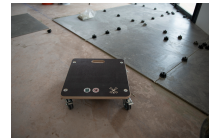

SOPORTE RODANTE SWIFT 400X400 Réf.: 114320

Características

- Carros de alta calidad con ruedas
- Estante de 400 x 400 mm
- Tablero contrachapado antideslizante de 18 mm de grosor
- Cantos y esquinas redondeados no lesivos
- 4 ruedas con freno
- Movilidad extrema: 4 ruedas de 360
- Ruedas con tacos de goma TPR
- 1 asa para facilitar el transporte y el desplazamiento
- 200 kg de carga útil
- Peso ligero: 3,2 kg