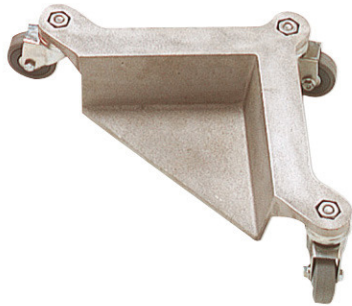

JEU DE 4 COINS ROULE-MEUBLES ALU Réf.: **114200**

Caractéristiques

Permet de déplacer sans effort tout type de charges, sans basculement
 Chaque coin est équipé de 3 roues pivotantes à simple galet
 Résistance à 600 kg pour le jeu de 4
 Conception en aluminium moulé

Données Produits

L mm	Charge maximum kg / Max. load kg	 kg	Garantie (nb d'année) / G	Ref.		Code EAN
x 4	600	5,2	5	114200	1	3479131142007

NOVALIA SAS
 2 rue de Bergognon 42500
 LE CHAMBON FEUGEROLLES
 FRANCE
www.novalia.pro