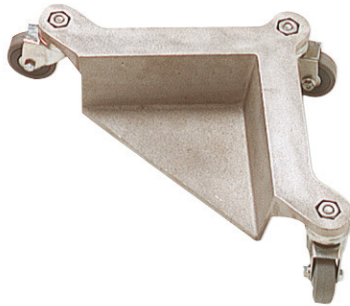

JUEGO DE 4 RODILLOS DE ALUMINIO PARA MUEBLES

Réf.: **114200**

Características

Permite desplazar todo tipo de cargas sin esfuerzo y sin que vuelquen
 Cada esquina está equipada con 3 ruedas giratorias de un rodillo
 Capacidad de carga de 600 kg para el juego de 4
 Diseño de aluminio fundido