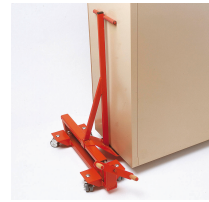

GATO DE PATIN Réf.: 114150

Características

Eleva y desplaza todo tipo de cargas sin esfuerzo

Capacidad de carga: 240 kg

Equipado con 4 ruedas giratorias de doble rodillo

Altura regulable: de 8 a 15 cm

Fabricado en acero pintado epoxi

Manivela desmontable

Puede equiparse con el accesorio de elevación ref 114160 para elevar cargas sin pie ni pasillo

Datos del producto

Length cm	Hight cm	Max. load kg	 kg	G			
66	8 > 15	240	6	5	114150	1	3479131141505