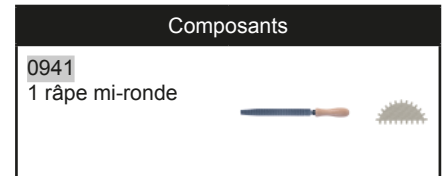

JEU DE 2 LIMES + 1 RÂPE MANCHE BOIS SUR CARTE

Réf.: **0000992301**

Composition

1 lime plate à main mi-douce - 1 lime mi-ronde mi-douce - 1 râpe mi-ronde moyenne piqûre

NOVALIA SAS
2 rue de Bergognon 42500
LE CHAMBON FEUGEROLLES
FRANCE
www.novalia.pro