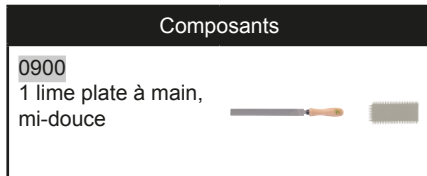

JEU DE 2 LIMES + 1 RÂPE MANCHE BOIS SUR CARTE

Réf.: **0000992301**

Composition

1 lime plate à main mi-douce - 1 lime mi-ronde mi-douce - 1 râpe mi-ronde moyenne piqûre

NOVALIA SAS
2 rue de Bergognon 42500
LE CHAMBON FEUGEROLLES
FRANCE
www.novalia.pro