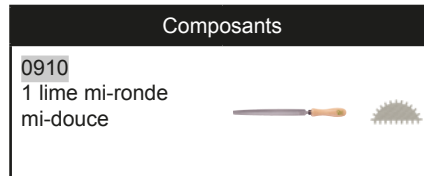

JEU DE 2 LIMES + 1 RÂPE MANCHE BOIS SUR CARTE

Réf.: **0000992301**

Composition

1 lime plate à main mi-douce - 1 lime mi-ronde mi-douce - 1 râpe mi-ronde moyenne piqûre

NOVALIA SAS
2 rue de Bergognon 42500
LE CHAMBON FEUGEROLLES
FRANCE
www.novalia.pro