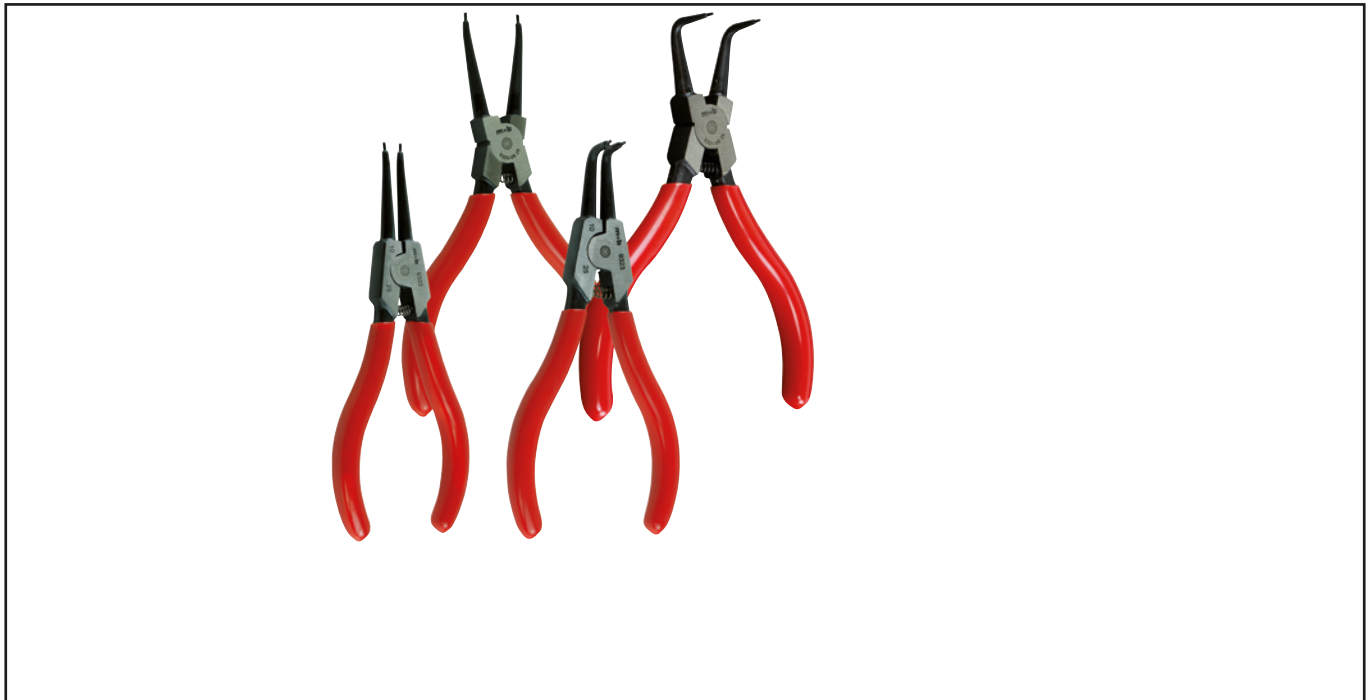

JEU DE 4 PINCES À CIRCLIPS Réf.: 0000190001

Caractéristiques

Mob propose une gamme complète de pinces pour circlips de 8 à 100 mm. Les circlips sont des anneaux élastiques servant à l'assemblage mécanique, généralement montés dans des gorges. // La géométrie des pinces est étudiée pour mettre en place les circlips avec une seule main. // Pour les pinces à circlips extérieurs, le ressort de rappel facilite la manipulation des anneaux. // Les pinces sont chromées et leurs branches sont gainées pour avoir une bonne prise en main. Pour augmenter leur résistance les becs sont trempés par induction. // Les diamètres des becs sont réalisés avec précision pour correspondre aux trous normalisés des circlips. // Ce lot contient les 4 pinces suivantes 19-60 mm : 1 intérieur // 1 intérieur 90° // 1 extérieur // 1 extérieur 90° // Outils destinés aux professionnels.

Données Produits

Ø mm	 g	G	Ref.		Code EAN
19-60	655	E	0000190001	1	3303800019003

NOVALIA SAS
 2 rue de Bergognon 42500
 LE CHAMBON FEUGEROLLES
 FRANCE
www.novalia.pro

JEU DE 4 PINCES À CIRCLIPS Réf.: 0000190001